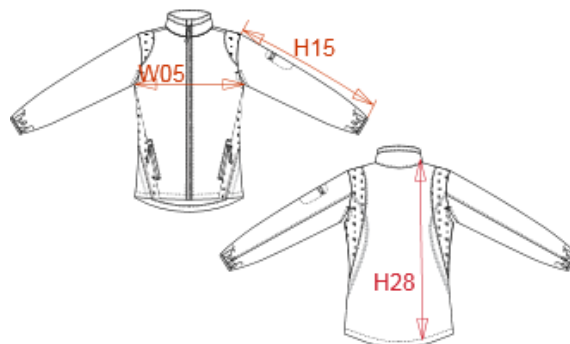

PROACT.®

REFERENCE : PA216

SIZES : XS_S_M_L_XL

COMPOSITION :

Main fabric : Polyester microfiber - 70 100%polyester
 Mesh : Mesh 125 For shoulders yokes, front and back sides
 yokes 100%polyester

WEIGHT :

Main fabric : 70 gsm
 Mesh : 125 gsm

FABRIC CONSTRUCTION AND FINISHING :

50D microfiber

ARTICLE WEIGHT :

200gr/pc

DESCRIPTION	
Français :	Coupe-vent femme
English :	Ladies' windbreaker
Nederlands :	Dames windbreaker
Deutsch :	Damen windbreaker
Español :	Cortaviento para mujer
Italiano :	Windbreaker donna
Português :	Windbreaker de senhora

COLORS	PANTONE SERIGRAPHIE
Black	Black
Lime / Black	367C / Black
White / Dark grey	White / 432C

MEASUREMENT						
Description	XS	S	M	L	XL	
H28 Hauteur totale dos / Back total height	70	71,70	73	74,70	77	
W05 1/2 largeur poitrine / 1/2 chest width	48	50	52	54	57	
H15 Longueur manche / Sleeve length	59	60	61	62	63,50	

CARE LABEL				

PACKING	
Box	20 pcs / box XS-XL => L:57cm W:37cm H:12cm GW:5.00kg NW:4.00kg