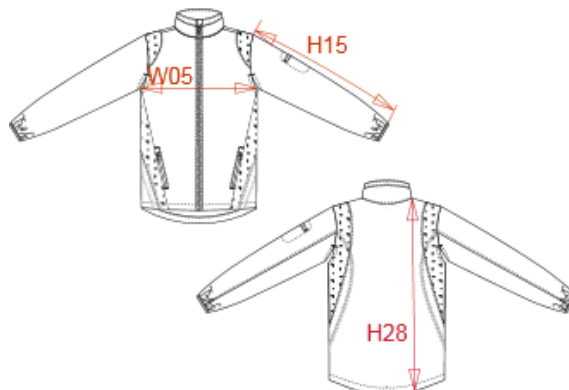

PROACT.®

REFERENCE : PA215

SIZES : XS_S_M_L_XL_XXL_3XL

COMPOSITION :

Main fabric : Polyester microfiber - 70 100%polyester
 Mesh : Mesh 125 For shoulders yokes, front and back sides
 yokes 100%polyester

WEIGHT :

Main fabric : 70 gsm
 Mesh : 125 gsm

FABRIC CONSTRUCTION AND FINISHING :

50D microfiber

ARTICLE WEIGHT :

220gr/pc

DESCRIPTION	
Français :	Coupe-vent homme
English :	Men's windbreaker
Nederlands :	Heren windbreaker
Deutsch :	Herren windbreaker
Español :	Cortaviento
Italiano :	Windbreaker uomo
Português :	Windbreaker

COLORS	PANTONE SERIGRAPHIE
Black	Black
Lime / Black	367C / Black
White / Dark grey	White / 432C

MEASUREMENT							
Description	XS	S	M	L	XL	XXL	3XL
H28 Hauteur totale dos / Back total height	73,70	75,70	77,70	79,70	81,70	83,70	86,50
W05 1/2 largeur poitrine / 1/2 chest width	50	53	56	59	62	65	69
H15 Longueur manche / Sleeve length	64,50	66,50	68,50	70,50	72,50	74,50	76,75

CARE LABEL				

PACKING	
Box	20 pcs / box XS-M => L:57cm W:37cm H:12cm GW:5.00kg NW:4.00kg L-3XL=> L:60cm W:40cm H:12cm GW:5.70kg NW:4.70kg