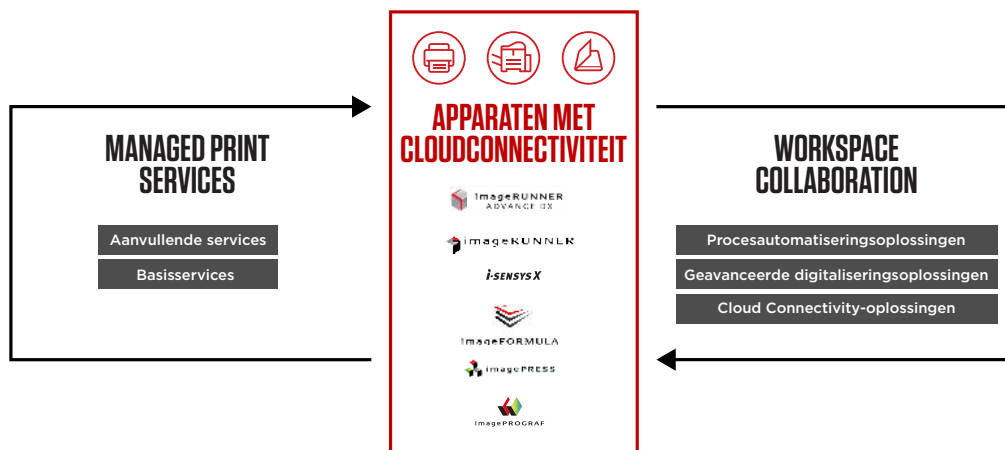

## ALLES OP EEN RIJTJE

## OPLOSSINGEN OP MAAT VOOR IEDERE UITDAGING

Digital Transformation Services (DTS) van Canon combineren de toonaangevende hardware en software in een geïntegreerd technologie-ecosysteem dat ontworpen is om uw transformatietraject te ondersteunen. Canon combineert Managed Print Services en Workspace Collaboration-oplossingen om u transparantie en controle over de gehele documentlevenscyclus te bieden.