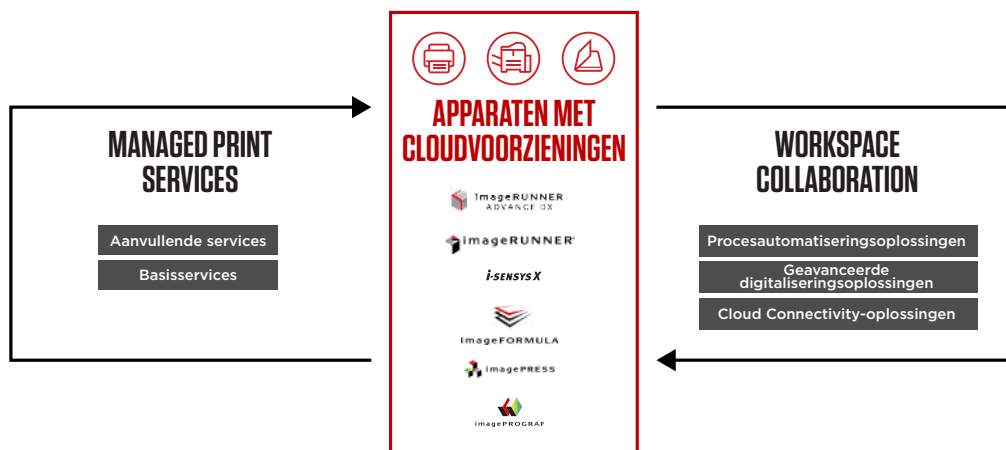

OPLOSSINGEN OP MAAT VOOR IEDERE UITDAGING

Digital Transformation Services (DTS) van Canon combineren de toonaangevende hardware en software in een geïntegreerd technologie-ecosysteem dat ontworpen is om uw transformatietraject te ondersteunen. Canon combineert Managed Print Services en Workspace Collaboration-oplossingen om u transparantie en controle over de gehele documentlevenscyclus te bieden.