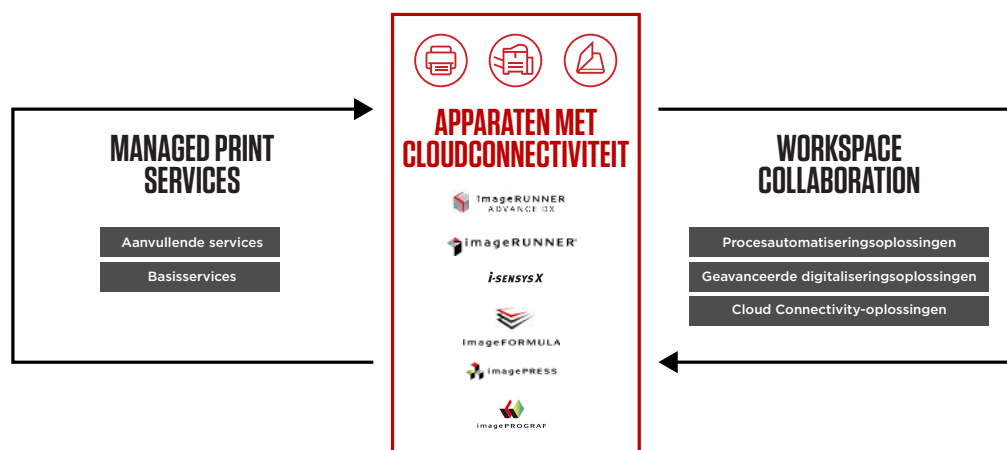

OPLOSSINGEN OP MAAT VOOR IEDERE UITDAGING

Digital Transformation Services (DTS) van Canon combineren de toonaangevende hardware en software in een geïntegreerd technologie-ecosysteem dat ontworpen is om uw transformatietraject te ondersteunen. Canon combineert Managed Print Services en Workspace Collaboration-oplossingen om u transparantie en controle over de gehele documentlevenscyclus te bieden.