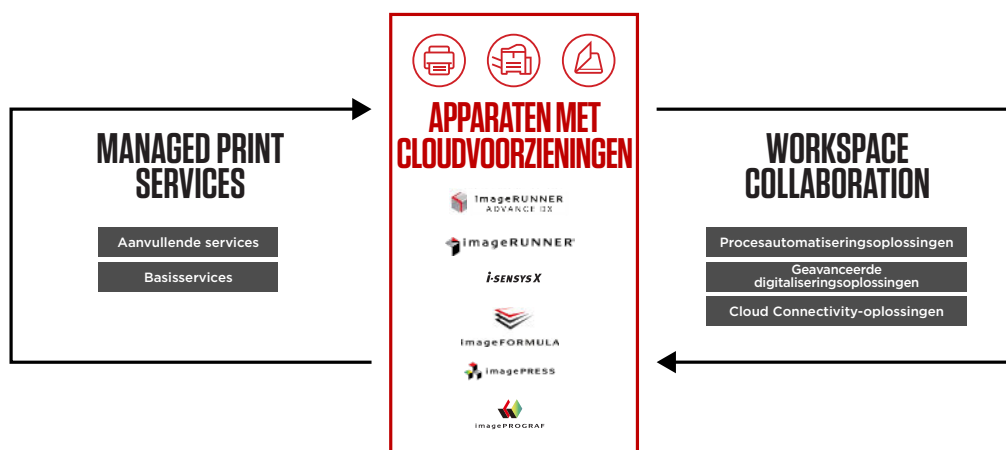

Softwareopties voor cloud en server voor gecentraliseerd beheer van machinepark
Flexibele oplossingen voor gebruikersbeheer voor bedrijfsbeheerders en IT-afdeling
Toegang vanop afstand tot functies voor apparaatbeheer
Hulpprogramma voor tonerstatus vermindert uitvaltijd

BEVEILIGING

Geïntegreerde gebruikersverificatie beveiligt de toegang tot het apparaat
Beveiligd printen voorkomt dat onbevoegden het geprinte materiaal kunnen bekijken
Systeemcontrole bij het opstarten verbetert de integriteit van het apparaat
Verbeterd beveiligingsprotocol met TLS 1.3

COMPACT ONTWERP

Dankzij het desktopformaat past het apparaat eenvoudig in elk kantoor
Extra optionele cassettes kunnen de papierinvoercapaciteit vergroten
Het ontwerp van de All-in-One cartridge verhoogt de tonercapaciteit

DUURZAAMHEID

Een laag standaard energieverbruik (TEC) vermindert het energieverbruik om energie en kosten te besparen
De slaapstand vermindert het energieverbruik nog verder
Automatisch dubbelzijdig printen zorgt voor minder papierverspilling

ALLES OP EEN RIJTJE

i-SENSYS X C1333P

Printsnelheid: 33ppm (A4), 60ppm (A5, liggend)
5-inch/12,7 cm TFT LCD-aanraakscherm
Printresolutie: tot 1.200 dpi x 1.200 dpi
Automatisch dubbelzijdig printen
Connectiviteit via netwerk, Wi-Fi, USB en QR-code
Maximale invoercapaciteit papier: 850 vel

OPLOSSINGEN OP MAAT VOOR IEDERE UITDAGING

Digital Transformation Services (DTS) van Canon combineren de toonaangevende hardware en software in een geïntegreerd technologie-ecosysteem dat ontworpen is om uw transformatietraject te ondersteunen. Canon combineert Managed Print Services en Workspace Collaboration-oplossingen om u transparantie en controle over de gehele documentlevenscyclus te bieden.